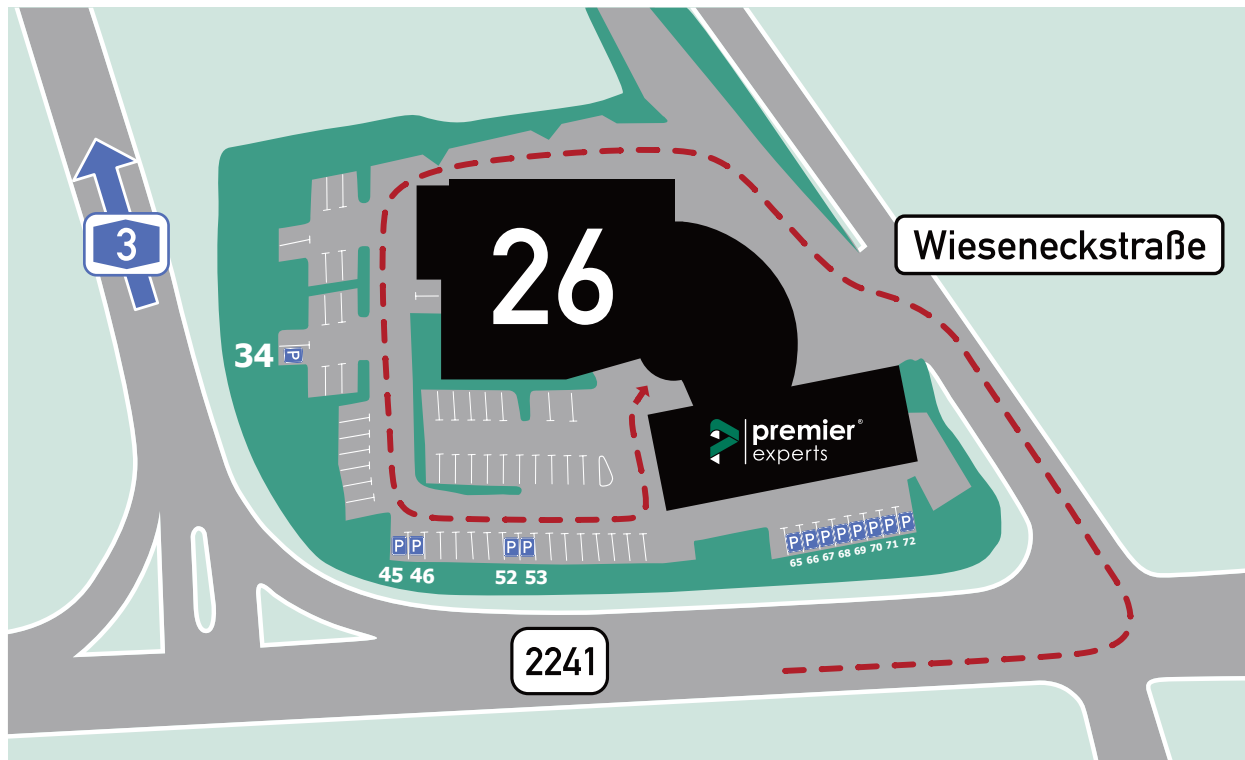

Anfahrt zur premier experts GmbH

Wir freuen uns, Dich/Euch in unseren Büroräumen in Schwaig bei Nürnberg begrüßen zu dürfen.

Anfahrt

Man findet uns im Quartier A3 in der **Wieseneckstraße 26 in 90571 Schwaig**, direkt neben der **Autobahn A3**.

Besprechungsraum

Unser Besprechungsraum ist im **1. Obergeschoss** des Gebäudes.

Warenannahme

Die Warenannahme befindet sich im **1. Obergeschoss, linke Tür**.

Verwaltung

Die Verwaltung befindet sich im **2. Obergeschoss**.

Parkplätze

Unsere Parkplätze befinden sich im **Innenhof**. Sollten wir keine gesonderte Parkplatznummer übermittelt haben, ist der **Parkplatz mit der Nr. 34** grundsätzlich für unsere Gäste reserviert und darf gerne genutzt werden.

premier experts GmbH
Wieseneckstraße 26
D-90571 Schwaig bei Nürnberg
Telefon: 0911 95151950
Internet: www.premier-experts.de

Amtsgesicht: Nürnberg
HRB: 334468
Steuernummer: 241/135/45522
UST-ID: USt-ID: DE815721794
Geschäftsführer: Martin Thiem

Bankverbindung:
Sparkasse Nürnberg
BIC: SSKNDE77XXX
IBAN: DE57 7605 0101 0013 4097 43